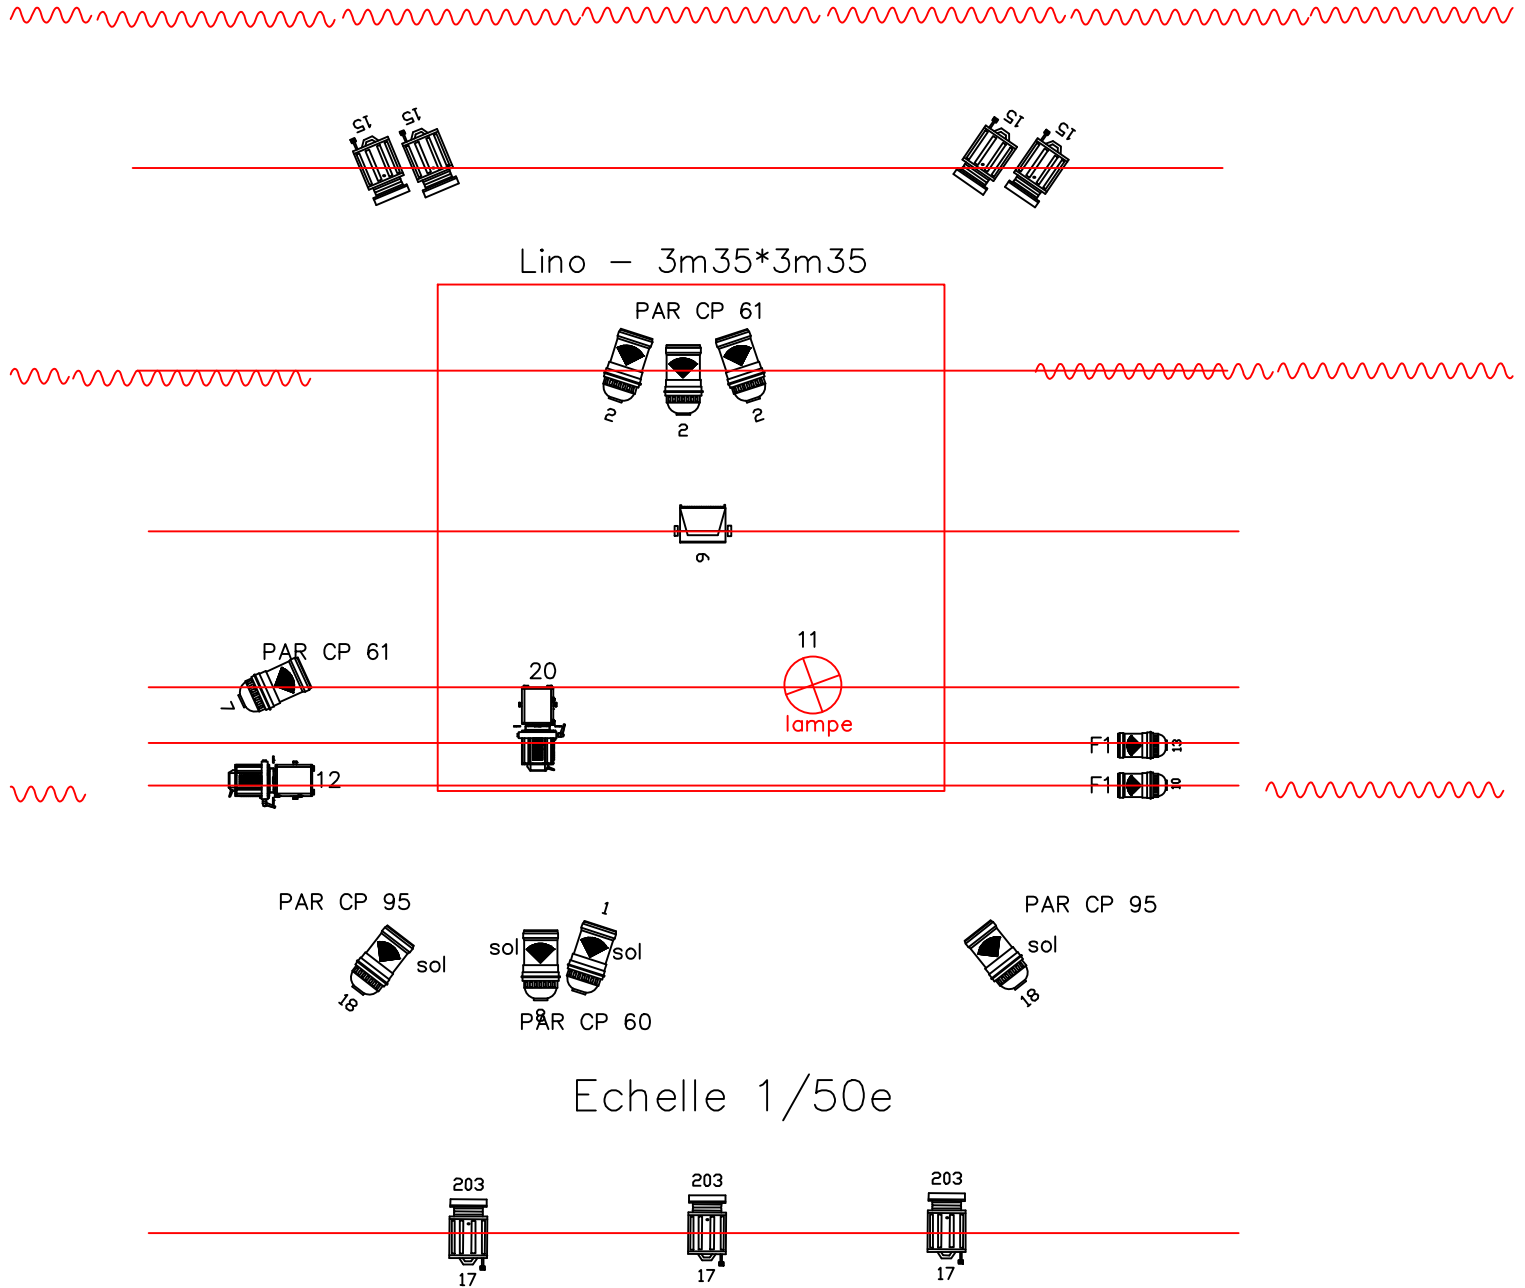

Grand Petit Départ

Cie Voyageurs Immobiliers

REGIE-jérémie Alexandre 0683542325

prévoir 1 direct et 1 gradué au
sol à JAR et COUR

-  7 X PC 1kW
-  2 x Cyclodes 1000w(public)
-  2 x F1
-  6 x PAR64 (2xCP60, 2xCP95, 4 CP61)
-  2 x découpes(type ETC 575)

Prévoir 4 platines pour sol